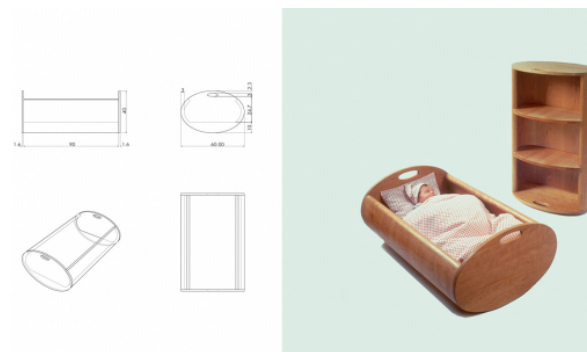

# Wiege CLARA

1999  
Design/Object

Clara ist ein Möbelstück, das mit dem Kind mitwächst. Ist das Kind der Wiege entwachsen, kann diese mittels zwei Brettern zu einem Regal umfunktioniert werden. Der robuste Werkstoff Holz garantiert eine Lebensdauer über Jahre hinweg.

# Wiege CLARA

1999  
Design/Object

Technical details:

Typology: Design/Object  
Project architect: Michael Schumacher